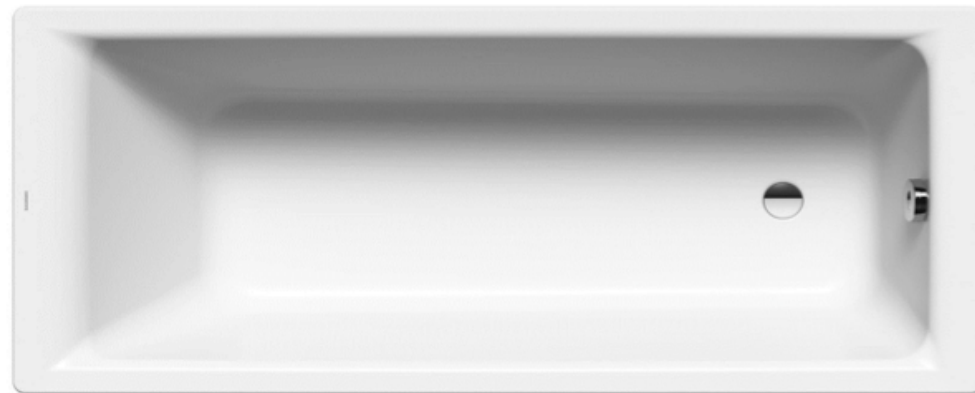

**Uvedené obrázky jsou pouze ilustrativní.*

Vany

Akrylátová vana 170x70 cm, 170x75 cm

Akrylátová vana 180x80 cm

Nadstandard: *Obdélníková vana Kaldewei Puro 180x80*

**Uvedené obrázky jsou pouze ilustrativní.*

Sprchový kout

Vanička litý mramor, 90 x 90 x 3 cm

*Sprchový kout 190x90 cm
– profily elox/stříbrné, sklo
transparent*

**Uvedené obrázky jsou pouze ilustrativní.*

Interiérové dveře

Dekory interiérových dveří