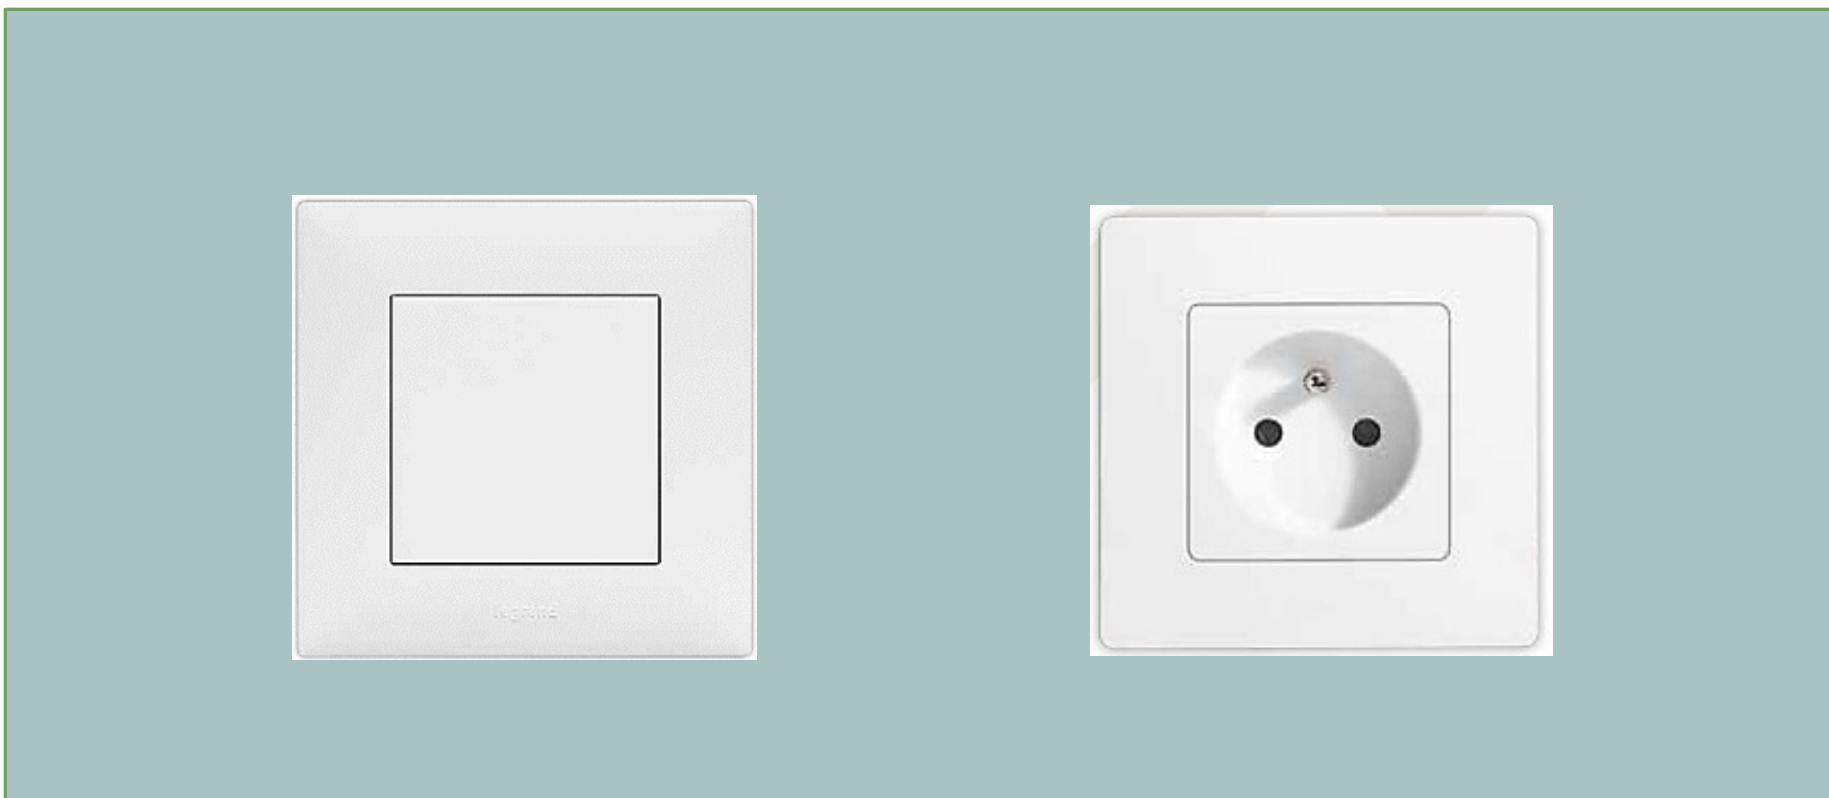

šedá cement

šedá křit

Rozetové kování, matný nikl

*Uvedené obrázky jsou pouze ilustrativní.

Elektroinstalace

zásuvky, vypínače, TV zásuvky

**Uvedené obrázky jsou pouze ilustrativní.*

REZIDENCE
KOLÍNSKÉ ZAHRADY
est 2023