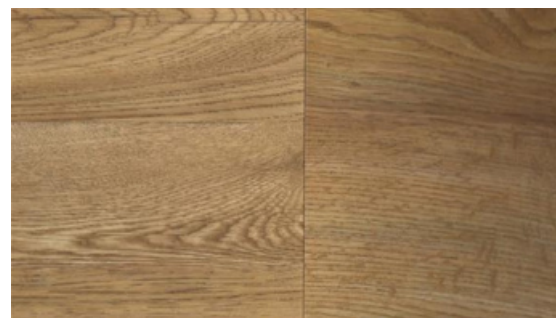

Dub selský

*Uvedené obrázky jsou pouze ilustrativní.